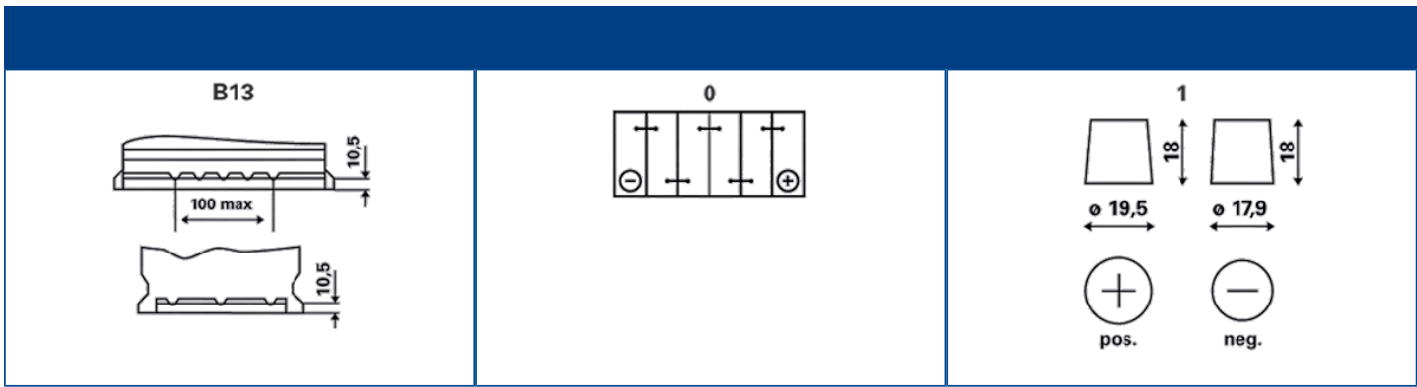

POWERFRAME®.

Прочная структура

Прочная структура запатентованной технологии решетки PowerFrame обеспечивает на 66 % большую долговечность и более высокую устойчивость к коррозии по сравнению с решетками других конструкций.