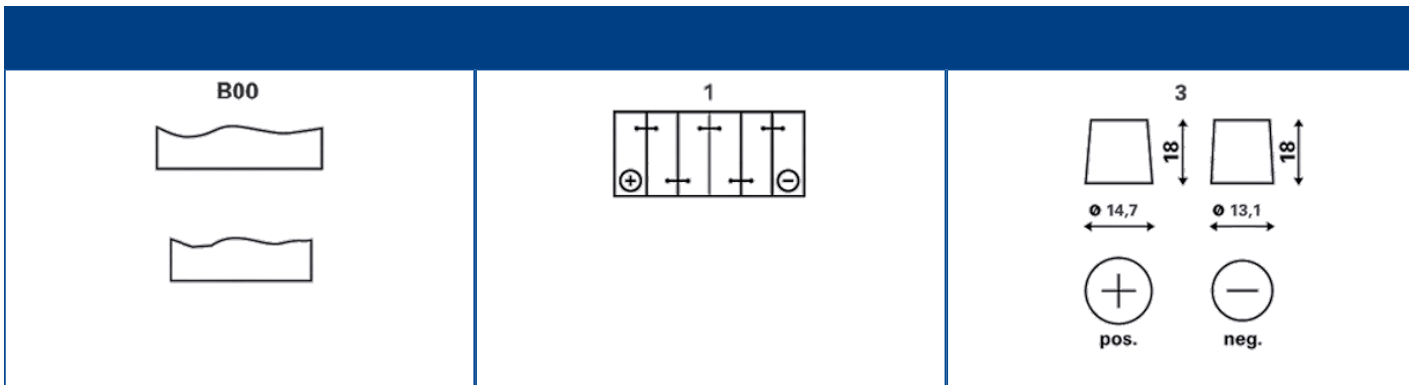

BLUE DYNAMIC

-
- – 110%
- PowerFrame®
-

: www.varta-automotive.com

ETN:	545 157 033
:	545 157 033 313 2
.	B33
:	4016987119655
UK :	155
:	1
- :	54

[]:	12	:	B00
[]:	45	:	1
EN []:	330	:	3
[]:	238	:	B24S
[]:	129	():	11,68
[]:	227		

POWERFRAME®.

Прочная структура ●
Прочная структура запатентованной технологии решетки PowerFrame обеспечивает на 66 % большую долговечность и более высокую устойчивость к коррозии по сравнению с решетками других конструкций.

Мощная модель ●
Конструкция решетки PowerFrame обеспечивает отличный ток холодной прокрутки, поток электроэнергии на 70 % лучше по сравнению с другими технологиями решеток.

Чистое производство ○
По сравнению с другими технологическими методами, производство PowerFrame требует на 20 % меньше энергии и дает на 20 % меньше выбросов парниковых газов.